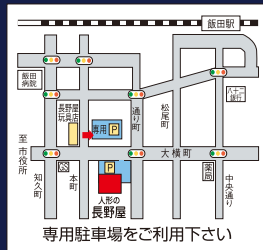

福だるま
好評販売中
特別価格にて
各色・各種サイズ
取り揃えております!

疫病退散
アマビエ
だるま
少量入荷しております!

飯田市通り町3丁目大横21

<https://www.naganoya-shouten.com>

営業時間 9:30~18:30

弊社はお客様の健康を最優先と考え以下の感染予防を実施しております

- ① スタッフのマスク着用・手洗いの徹底
- ② 会場、レジ入口に消毒液の設置
- ③ 受付、レジ周りやトイレなどの定期消毒実施
- ④ スタッフは毎朝検温しております
- ⑤ 飛沫予防カーテン設置
- ⑥ マスクの無料配布

人形店 ☎0265-21-1123 おもちゃ店 ☎0265-22-4628

※両面で覧下さい。