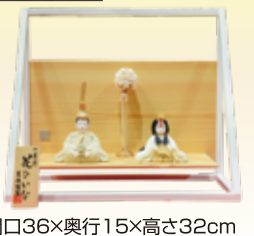

40種類以上の品揃え

お生まれになったお子様が「幸多かれ」と願って「針」針縫い上げた飾り物です。そのかわいらしさから当店でも人気の商品です。

収納飾り

収納飾りは写真のように飾り台の中にお人形や道具を収納することができます。

花ひいな 三段飾り
間口72×奥行72×高さ77cm
吉徳大光 **250,000円**(税込)

砂子細工 有職文様雛
間口50×奥行30×高さ46cm
吉徳大光 **158,000円**(税込)

ケース飾り

間口45×奥行24×高さ39cm
30,000円より(税込)

木目込み人形

春々喜雛 江戸時代製
間口49×奥行30×高さ39cm
東玉 **250,000円**(税込)

花ひいな 木目込飾

間口36×奥行15×高さ32cm
吉徳大光 **160,000円**(税込)

ひな人形なら長野屋へ 南信最大規模の品揃えです