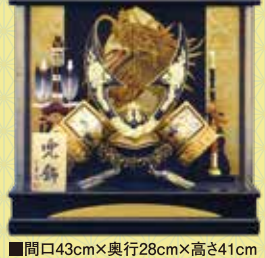

五月童青穹
 間口42cm×奥行27cm×高さ38cm

豪華な記念品プレゼント
5万円以上 高級陣羽織 or ロンパース + お手入れセット + オールゴールセット + 毛せん
15万円以上 お子様か物語の主人公の絵本 + 世界に1冊だけ! お子さまだけの特別な絵本です
20万円以上 長野屋玩具店で お使い頂ける商品券 **5000円分** プレゼント!
 ひとりひとりのお名前が「表紙」にも「本文」にも入ります(お誕生日も入ります)

ケース飾り

白銀伊達兜

間口37cm×奥行25cm×高さ33cm

金竜はやぶさ兜

間口43cm×奥行28cm×高さ41cm

ケース飾りは**30,000円**(税込)より

Modern Style

青空
間口32cm×奥行33cm×高さ33cm

奏兜
間口30cm×奥行30cm×高さ35cm

5号 銀伊達青沢瀉
間口35cm×奥行30cm×高さ29cm

和紙小札兜
間口39cm×奥行28cm×高さ44cm

7号 赤黒威
間口30cm×奥行17cm×高さ33cm

●宮内庁御用吉徳大光特約店 ●社団法人日本人形協会会員 ●(社)日本人形協会「節句人形優良店」認定店
 宮内庁御用「吉徳大光」南信地区特約販売店 / 「東京久月」「難匠東玉」取り扱い店
 日本人形協会認定の **節句人形アドバイザー** 在籍店