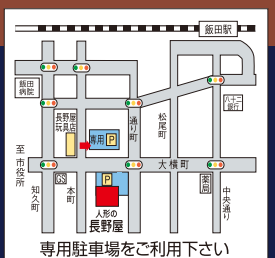

●宮内庁御用吉徳大光特約店 ●社団法人日本人形協会会員 ●(社)日本人形協会「節句人形優良店」認定店

宮内庁御用
「吉徳大光」
南信地区
特約販売店
「東京久月」
「雛匠東玉」
取り扱い店

日本人形協会認定の 節句人形アドバイザー 在籍店

営業時間 9:30~18:30

長野屋

おもちゃ・人形・花火
NAGANOYA

専用駐車場をご利用下さい

飯田市通り町3丁目大横21